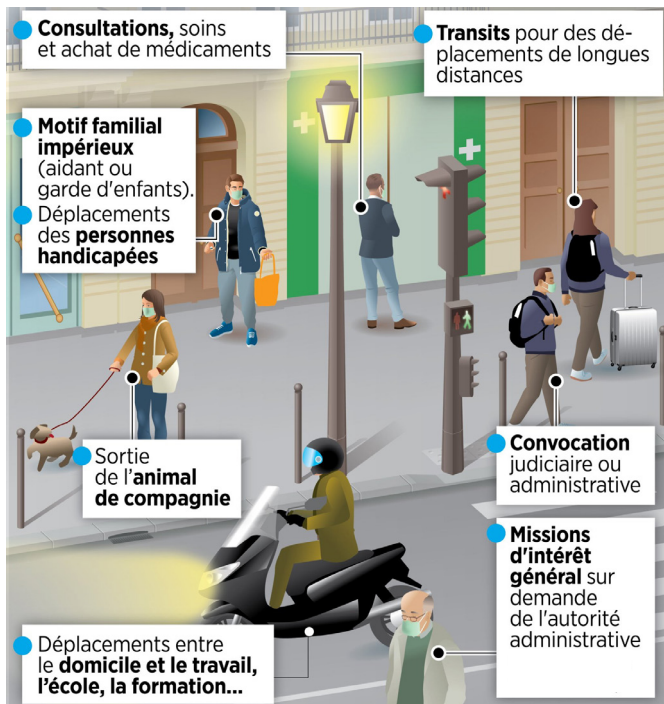

LE RAINCY

www.leraincy.fr

Le Raincy

Flash info spécial

VILLE DU RAINCY - OCTOBRE 2020 - N° 12

SAUVONS DES VIES, EN LIMITANT NOS CONTACTS.

Les déplacements autorisés en possession de l'attestation de sortie.

L'ATTESTATION DE SORTIE DISPONIBLE SUR SMARTPHONE, MAIS ÉGALEMENT EN MAIRIE.

Depuis vendredi 16 octobre, une attestation dérogatoire de déplacement est disponible en version papier, et en version numérique sur smartphone sur le site interieur.gouv.fr. La mairie met également à disposition des attestations imprimées à l'accueil ainsi que dans tous les services municipaux ouverts au public.

Les Raincéens sont invités à rester chez eux de 21h00 jusqu'à 6h00.

Durant la première phase de la Covid-19, les Raincéens ont été exemplaires. Aujourd'hui, en raison de l'évolution des conditions sanitaires, et dans le but de freiner la propagation du virus, l'Etat a instauré un couvre-feu de 21h00 à 6h00 et ce pour une durée de 4 semaines au moins. Ce n'est pas agréable, ce n'est pas commun dans notre culture, mais pourtant cela est désormais obligatoire - indispensable - afin de protéger nos aînés et nos plus jeunes.